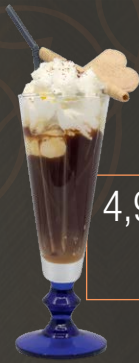

■ Eiskaffee

Vanilleeis, kalter Kaffee
und Sahne ^{a,g,9}

4,90

■ Eisschokolade

Schokoladeneis, Sahne und
kalte Schokoladenmilch ^{a,g}

5,20

■ Eis-Milch-Shake

jeweils von allen Sorten möglich
mit Sahne verfeinert ^{a,g}

6,80

3 ■ Joghurt-Eisbecher

3 Kugeln Joghurteis mit Naturjoghurt, frischem Obst der Saison und Sahne ^{a,g}

8,50

4 ■ Heidelbeer-Eisbecher

2 Kugeln Heidelbeerfruchteis, 1 Kugel Vanilleeiscreme, Heidelbeeren, Sahne, garniert mit Pistazien ^{a,e,g}